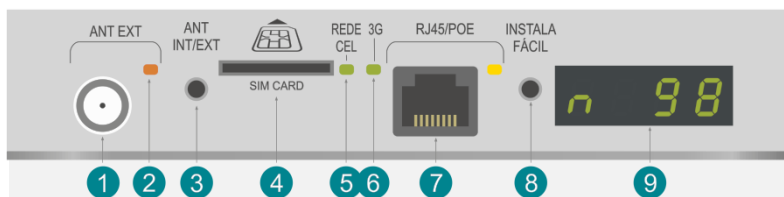

Características:

- Conexão de Internet de longo alcance 3G com antena pentaband integrada.
- Desbloqueado - Aceita SIM Card (micro) de todas as operadoras*.
- Busca Cega das redes celulares sem a necessidade do SIM Card* (Permite verificar o melhor sinal (3G) antes de adquirir o SIM Card).
- Localizador de melhor sinal via dispositivo sonoro e visual.
- Plug & play - Dispensa a instalação de drivers e aplicativos.
- Página Web para informações e configurações avançadas.
- Até 400x mais sinal do que um modem USB 3G. (em condições típicas).
- Até 6x mais alcance do que um modem USB 3G. (em condições típicas).
- Velocidade de download de 12 Mbps**
- Conexão Ethernet para PC/Notebook, AP ou Roteador WiFi (Não inclusos).
- Design moderno.
- Alimentação 12 VDC - Fácil conexão com baterias.
- Reset remoto no POE, para configuração de fábrica.
- Permite descida de apenas um cabo de rede (RJ45) de até 100 metros*.
- Produto protegido contra raios UV e entrada de água e poeira.
- Instalação em mastro ou parede.
- Conector TNC fêmea (para antena externa opcional).

Ícones:

Visão geral:

Painel de instalação:

ANTENA EXTERNA OPCIONAL

- 1 Conector TNC para antena externa
- 2 LED indicativo da antena externa ativada
- 3 Botão para comutação entre antena integrada e externa

REDE CELULAR

- 4 Conector de SIM card micro. (Insira até ouvir um “Click”).
- 5 LED indicativo da busca e conexão com a rede celular
- 6 LED indicativo da tecnologia 3G ou 2G

CONEXÃO ETHERNET

- 7 Conector RJ45 com alimentação (POE) / LED de atividade

INSTALA FÁCIL: Busca cega e Localizador de melhor sinal

- 8 Botão do instala-fácil
- 9 Display de 4 dígitos apresenta as seguintes indicações:
 - Nível de sinal (%): n 00 até n 99
 - Banda do sinal (MHz): 850, 900, 1800, 1900, 2100
 - Nome da operadora. Ex: CLARO, Oi, UOL, TIM, NETEL, ALGAR
 - Indica tecnologia celular. Ex: HSPA (3G de alta velocidade)