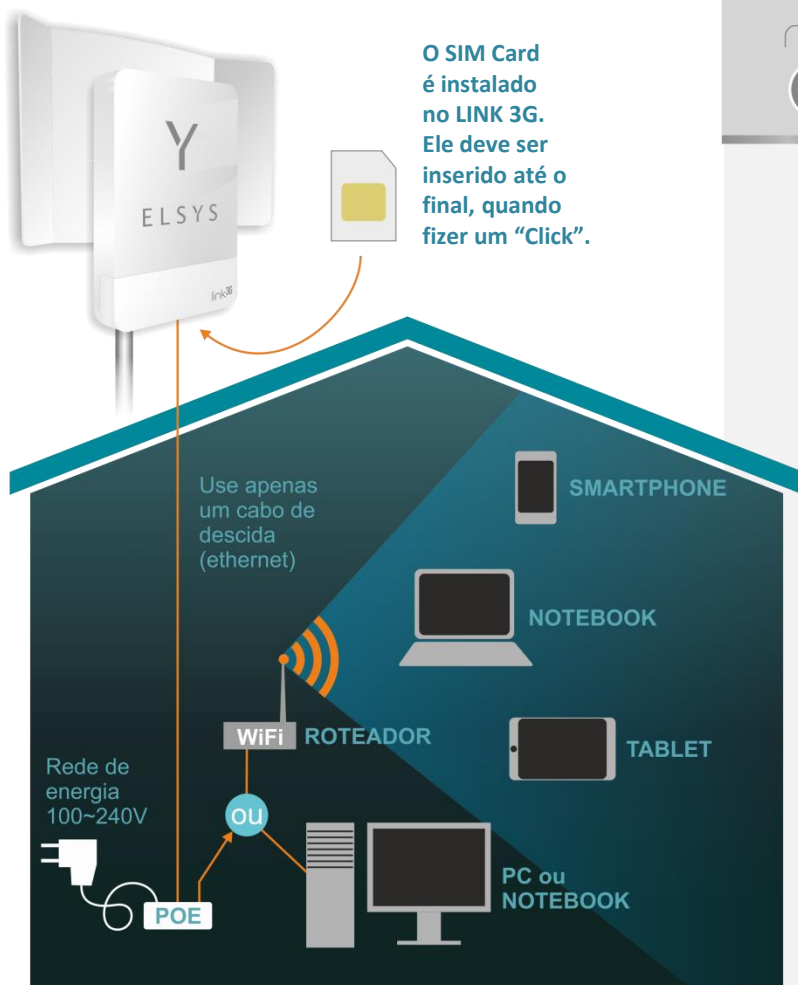

Visão geral: