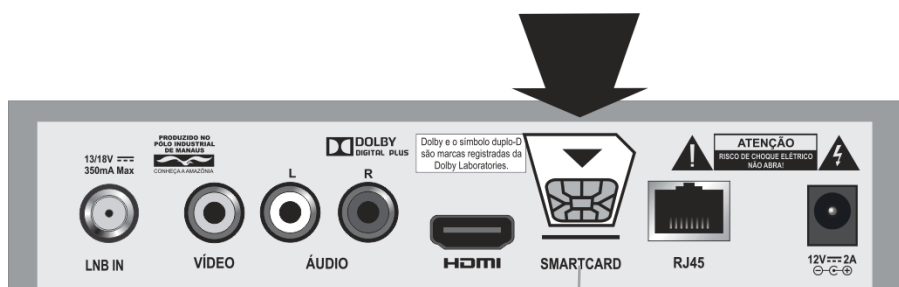

**Mais 35 canais de rádio.**

**E nos pacotes pagos ainda leva:** TV Diário e 32 canais de áudio digital

**Painel traseiro:**

Destacar o Mini smartcard do cartão antes de inserí-lo no aparelho

**Controles remotos vigentes:**